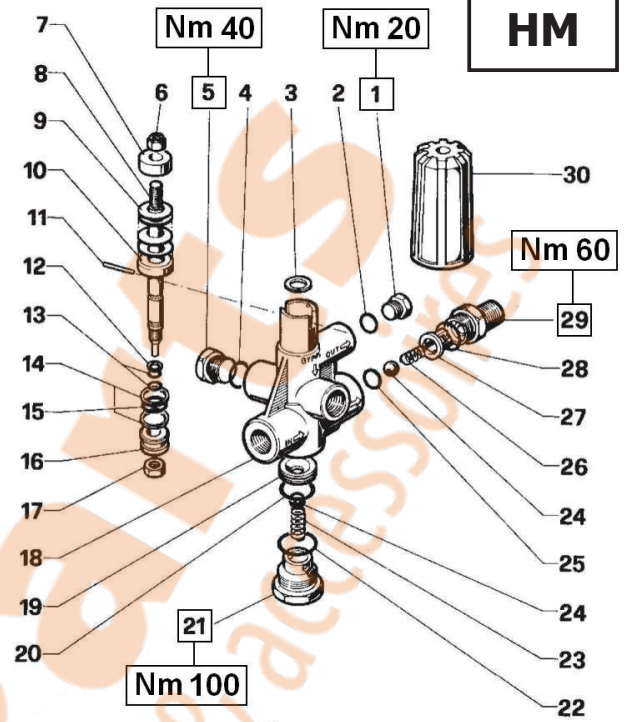

# HM

DIS. COD. 36.9509.00

POS	COD.	DESCRIZIONE - DESCRIPTION	KIT	NR
1	36.3237.70	Pistoncino di comando	143	1
2	90.5020.00	Anello antiest. Ø 5.2x8x1.5	143	1
3	90.3570.00	OR Ø 4.48x1.78 (2018)	143	1
4	90.3568.00	OR Ø 3.69x1.78 (2015)	143	1
5	90.5007.00	Anello antiest. Ø 4x6.8x1.5	143	1
6	36.3238.70	Boccola di guida	143	1
7	90.3581.00	OR Ø 8.73x1.78 (108)	143	1
8	90.3589.00	OR Ø 12.42x1.78 (2050)	143	1
9	36.3239.66	Valvola sferica	143	1
10	10.0085.66	Sede valvola	143	1
11	90.3576.00	OR Ø 6.75x1.78 (106)	143	1
12	36.3241.70	Pomolo		1
13	94.7400.00	Molla Ø 11.8x28.5		1
14	96.7017.00	Rosetta Ø 8.4x15x0.2		5
15	96.7018.00	Rosetta Ø 8.4x15x1		3
16	36.3236.41 36.0059.41	Corpo valvola - HX Corpo valvola - HXM		1 1
17	97.4800.00	Sfera Ø 9/32" - HX		1
18	94.7332.00	Molla Ø 6.1x19 - HX		1
19	36.3240.51	Guida molla - HX		1
20	90.0067.00	Anello seeger Ø 10 - HX		1

POS	COD.	DESCRIZIONE - DESCRIPTION	KIT	NR
1	98.2041.00	Tappo G 1/4"x9		1
2	90.3585.00	OR Ø 10.82x1.78 (2043)	72	1
3	96.7102.00	Rosetta Ø 10.5x15x2.5		1
4	90.3833.00	OR Ø 13.95x2.62 (3056)	72	1
5	98.2100.00	Tappo G 3/8"x13		1
6	92.2208.00	Dado M8x13x10.6 UNI 7473		1
7	36.3113.64	Guida molla		1
8	36.3107.66	Guida pistone		1
9	94.8495.00	Molla a tazza Ø 22x10.2x1.25	72	20
10	36.3109.76	Piattello molla		1
11	97.6143.00	Spina Ø 4x20 UNI 1707		1
12	90.5025.00	Anello antiest. Ø 7x10x1.5	72	1
13	90.3575.00	OR Ø 6.75x1.78 (106)	72	2
14	90.5080.00	Anello antiest. Ø 13.5x18x2	72	2
15	90.3831.00	OR Ø 13.1x2.62 (117)	72	1
16	36.3112.66	Pistoncino di comando		1
17	92.2220.00	Dado M8x13x5 UNI 5589		1
18	36.3101.01	Corpo valvola		1
19	36.3102.66	Sede valvola	72	1
20	90.3594.00	OR Ø 17.17x1.78 (2068)	72	1
21	36.3103.70	Tappo		1
22	90.3847.00	OR Ø 20.24x2.62 (3081)	72	1
23	94.7374.00	Molla Ø 9.3x15.5	72	1
24	97.4838.00	Sfera Ø 13/32"	72	2
25	90.3822.00	OR Ø 9.92x2.62 (112)	72	1
26	94.7355.00	Molla Ø 8.5x12	72	1
27	36.3104.51	Guida valvola	72	1
28	90.3843.00	OR Ø 17.86x2.62 (123)	72	1
29	36.3105.70	Nipplo G 3/8"		1
30	36.3110.02	Pomolo		1