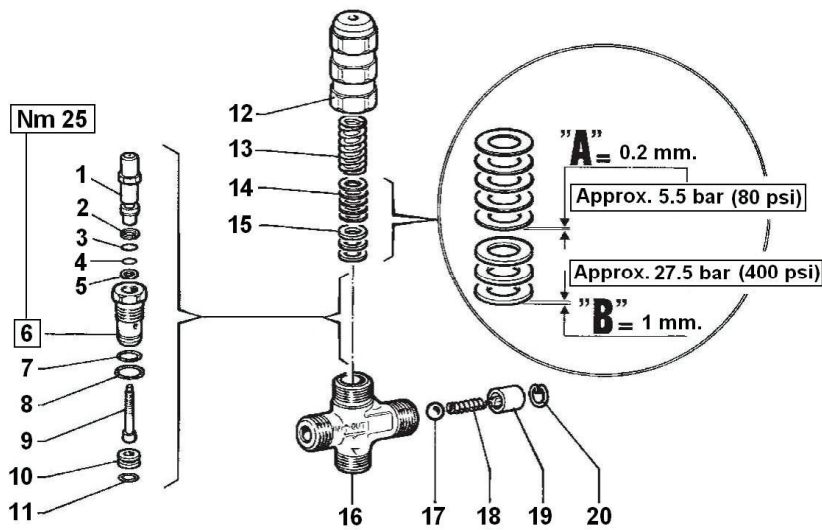

HX - HXM

DIS. COD. 36.9520.00